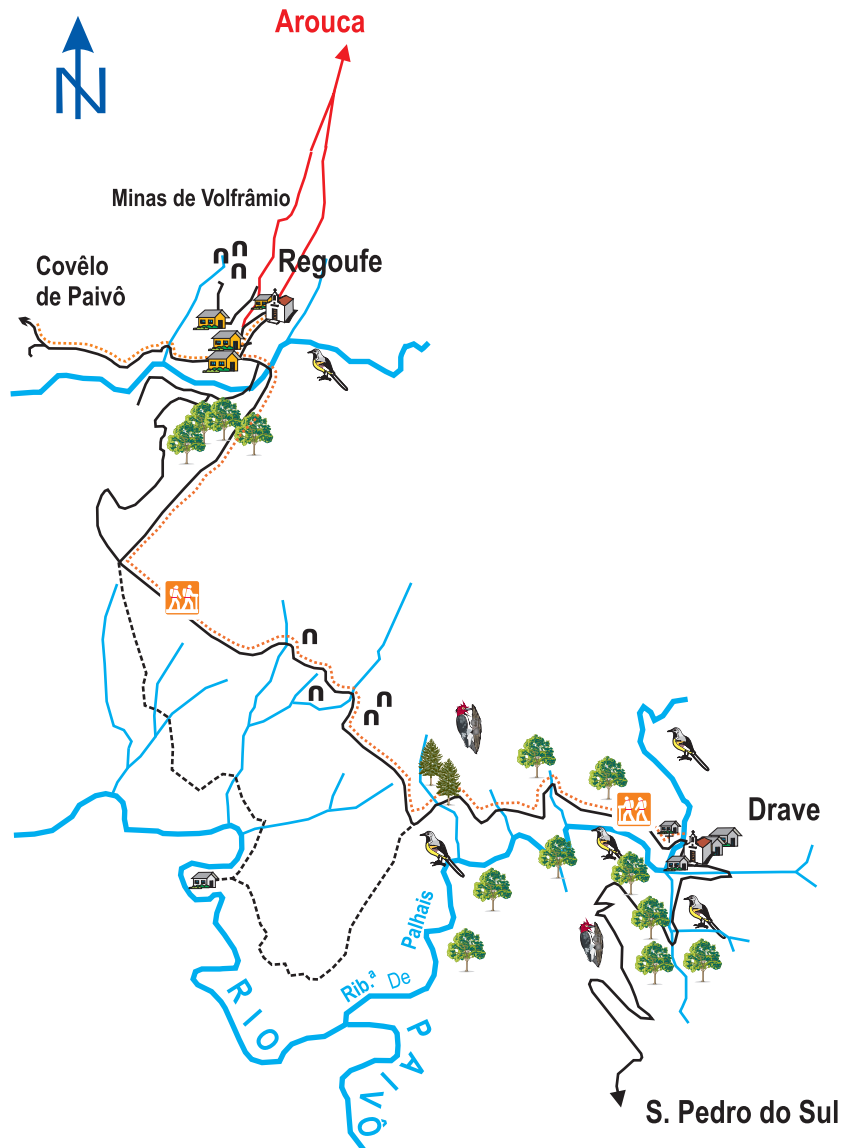

Percursos Pedestres **de Arouca**

PR
14

A Aldeia Mágica

LEGENDA

 Avifauna de Zonas húmidas	 Igreja
 Avifauna de Bosque	 Minas
 Árvore de copa redonda	 Estrada asfaltada
 Árvore de copa esgiza	 Caminho/trilho
 Povoação	 Linha de água
	PR