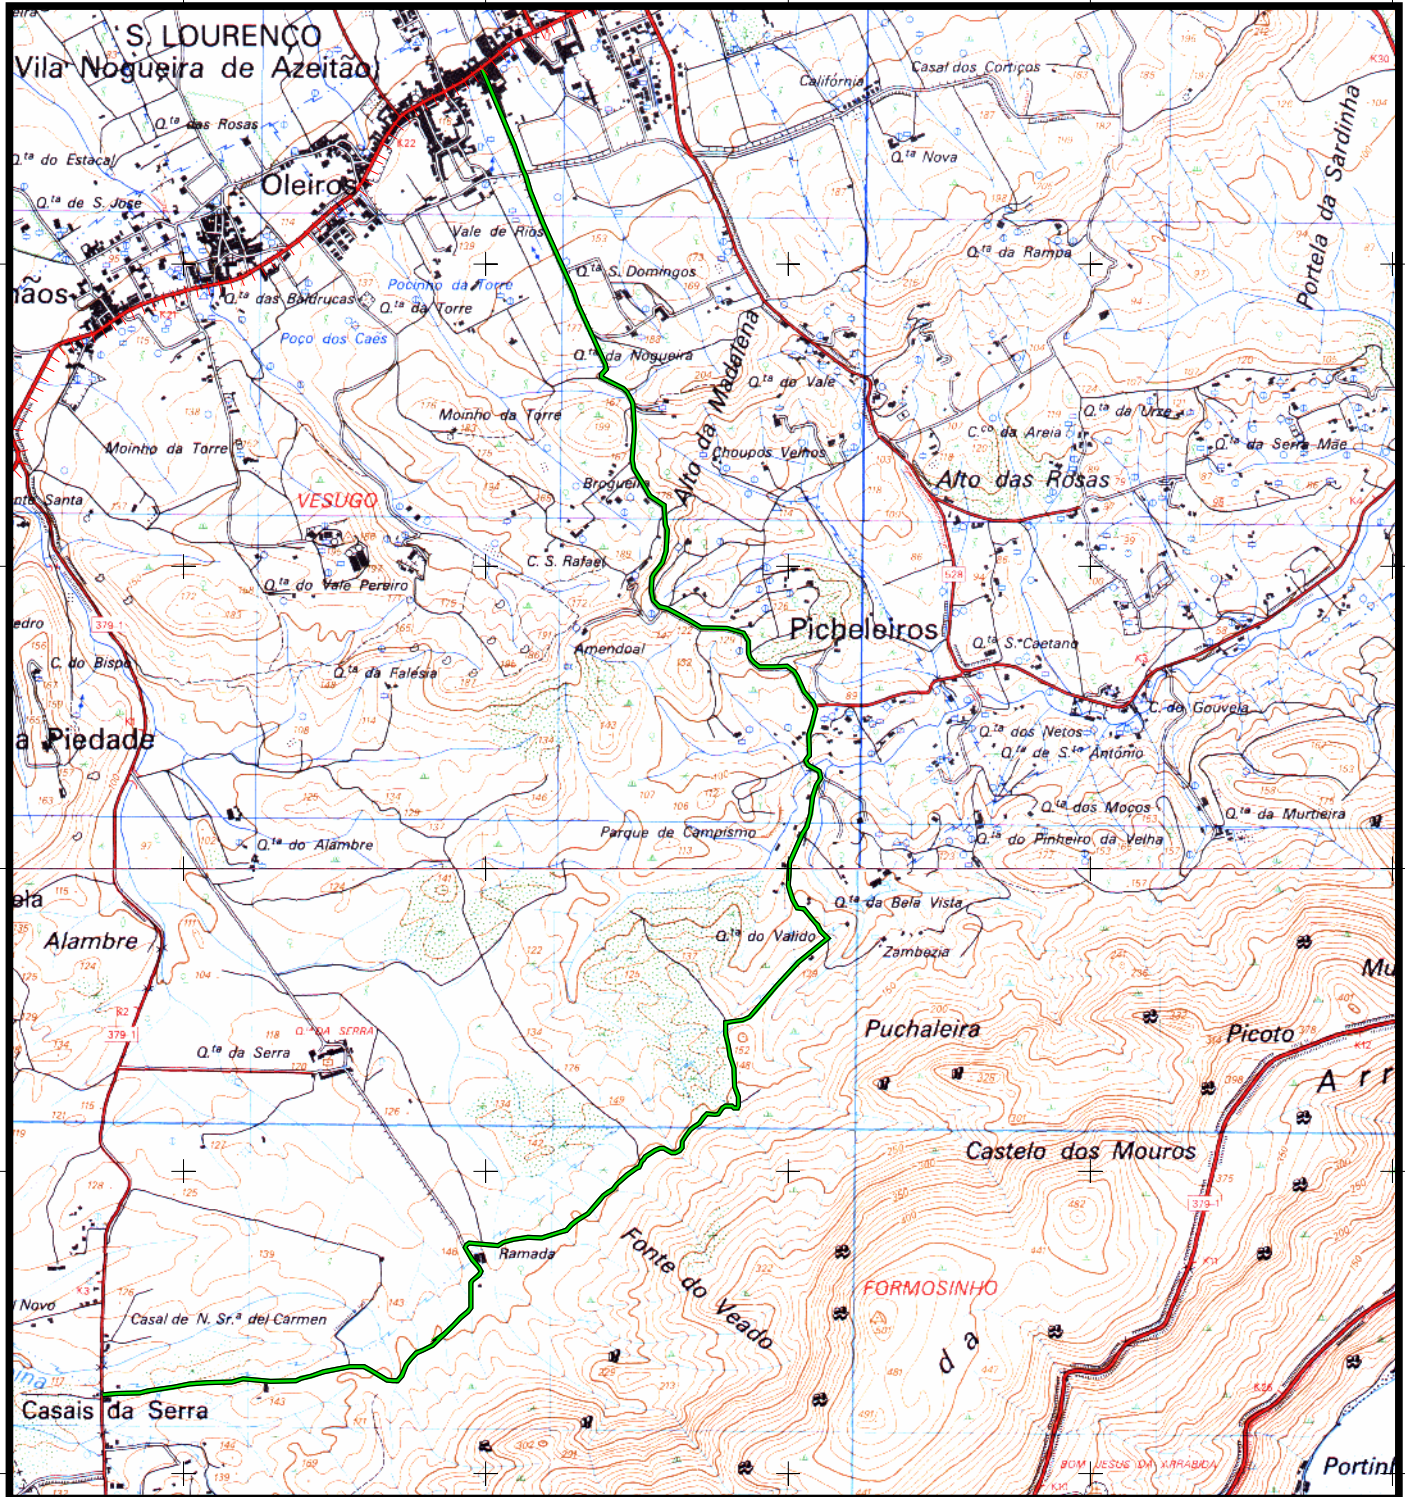

171000

170000

170000

169000

169000

168000

168000

122000

123000

124000

125000

126000

||||| Limite do PNA  
 ——— Percurso pedestre

Extracto da Carta Militar  
 Esc. 1:25.000

**ICND**

Parque Natural da Arrábida

Percurso da Ramada

IGGIG-LAQ-PPR/PPSC - 1994